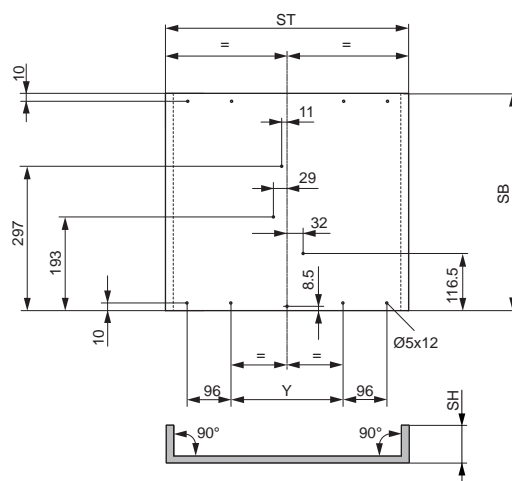

引出しレール ダブルスライド Riverso

- ・アイランド型キッチンや間仕切り家具、カウンターなどで引出しを両側から開け閉めする場合に最適
- ・両方向スライドしますが、一方の引出しを開けても反対側の前板はそのままの位置
- ・様々なサイズのキャビネットに対応可能
- ・3段引、横付式
- ・ソフトクローズ機能内蔵タイプ
- ・耐荷重：25kg/ペア
- ・レールに連動して動く金属製の側板付
- ・ローラー方式：ボールベアリング

**!** 耐荷重 25kg は「全ての穴をネジで固定」した場合のものであります。

タイプ	品番
400	432.19.940 2週間
480	432.19.948 2週間
560	432.19.956 2週間
640	432.19.964 2週間
720	432.19.972 2週間

梱包：1セット

タイプ	400	480	560	640	720	Z =	SA+25mm
T=キャビネット奥行	400-479mm	480-559mm	560-639mm	640-719mm	720-800mm	BH =	UA+50mm
LM=キャビネット内寸幅	450-600mm	450-680mm	450-760mm	450-840mm	450-920mm	SB =	LM-77mm
Y	110mm	190mm	270mm	350mm	430mm	SH =	LH-23mm
LH						ST =	T+(2×C)-2
C							0.5-3mm

引出し加工図

前板加工図