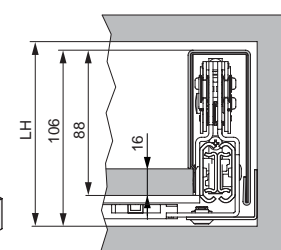

**!** 耐荷重 25kg は「全ての穴をネジで固定」した場合のものであります。

タイプ	品番
400	432.19.940 2週間
480	432.19.948 2週間
560	432.19.956 2週間
640	432.19.964 2週間
720	432.19.972 2週間

梱包：1セット

タイプ	400	480	560	640	720	Z =	SA+25mm
T=キャビネット奥行	400-479mm	480-559mm	560-639mm	640-719mm	720-800mm	BH =	UA+50mm
LM=キャビネット内寸幅	450-600mm	450-680mm	450-760mm	450-840mm	450-920mm	SB =	LM-77mm
Y	110mm	190mm	270mm	350mm	430mm	SH =	LH-23mm
LH						ST =	T+(2×C)-2
C							0.5-3mm

引出し加工図

前板加工図