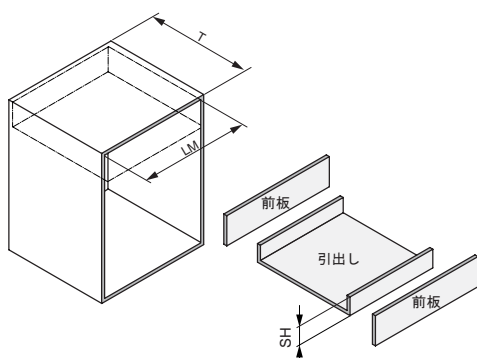

引出しレール ダブルスライド Riverso

- ・アイランド型キッチンや間仕切り家具、カウンターなどで引出しを両側から開け閉めする場合に最適
- ・両方向スライドしますが、一方の引出しを開けても反対側の前板はそのままの位置
- ・様々なサイズのキャビネットに対応可能
- ・3段引、横付式
- ・ソフトクローズ機能内蔵タイプ
- ・耐荷重：25kg/ペア
- ・レールに連動して動く金属製の側板付
- ・ローラー方式：ボールベアリング

**!** 耐荷重 25kg は「全ての穴をネジで固定」した場合のものであります。

タイプ	品番
400	432.19.940 2週間
480	432.19.948 2週間
560	432.19.956 2週間
640	432.19.964 2週間
720	432.19.972 2週間

梱包：1セット

タイプ	400	480	560	640	720	Z =	SA+25mm
T=キャビネット奥行	400-479mm	480-559mm	560-639mm	640-719mm	720-800mm	BH =	UA+50mm
LM=キャビネット内寸幅	450-600mm	450-680mm	450-760mm	450-840mm	450-920mm	SB =	LM-77mm
Y	110mm	190mm	270mm	350mm	430mm	SH =	LH-23mm
LH						ST =	T+(2×C)-2
C							0.5-3mm

引出し加工図

前板加工図