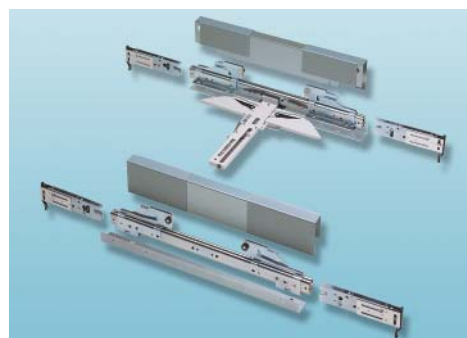

引出しレール ダブルスライド Riverso

- ・アイランド型キッチンや間仕切り家具、カウンターなどで引出しを両側から開け閉めする場合に最適
- ・両方向スライドしますが、一方の引出しを開けても反対側の前板はそのままの位置
- ・様々なサイズのキャビネットに対応可能
- ・3段引、横付式
- ・ソフトクローズ機能内蔵タイプ
- ・耐荷重：25kg/ペア
- ・レールに連動して動く金属製の側板付
- ・ローラー方式：ボールベアリング

**!** 耐荷重 25kg は「全ての穴をネジで固定」した場合のものであります。

タイプ	品番
400	432.19.940 2週間
480	432.19.948 2週間
560	432.19.956 2週間
640	432.19.964 2週間
720	432.19.972 2週間

梱包：1セット

タイプ	400	480	560	640	720	Z =	SA+25mm
T=キャビネット奥行	400-479mm	480-559mm	560-639mm	640-719mm	720-800mm	BH =	UA+50mm
LM=キャビネット内寸幅	450-600mm	450-680mm	450-760mm	450-840mm	450-920mm	SB =	LM-77mm
Y	110mm	190mm	270mm	350mm	430mm	SH =	LH-23mm
LH						ST =	T+(2×C)-2
C							0.5-3mm